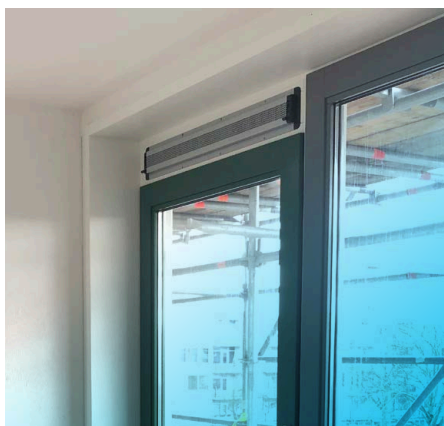

Leidingkoven, dagkant-afwerking & **Maatwerk**

DAGKANTAFWERKING

- Gegronde aftimmerlatten
- MDF Finish Profielen
- Topalit vensterbanken
- Verpakken per woning/kozijn
- Glas- en beeglatten

LEIDINGKOVEN

- Op maat voor uw project
- Eenvoudige montage
- Toepasbaar in vochtige ruimtes
- zeer kosteneffectief
- brandvertragend 30 – 60 minuten
- Te voorzien van een inspectieluik
- Volledig afgewerkt